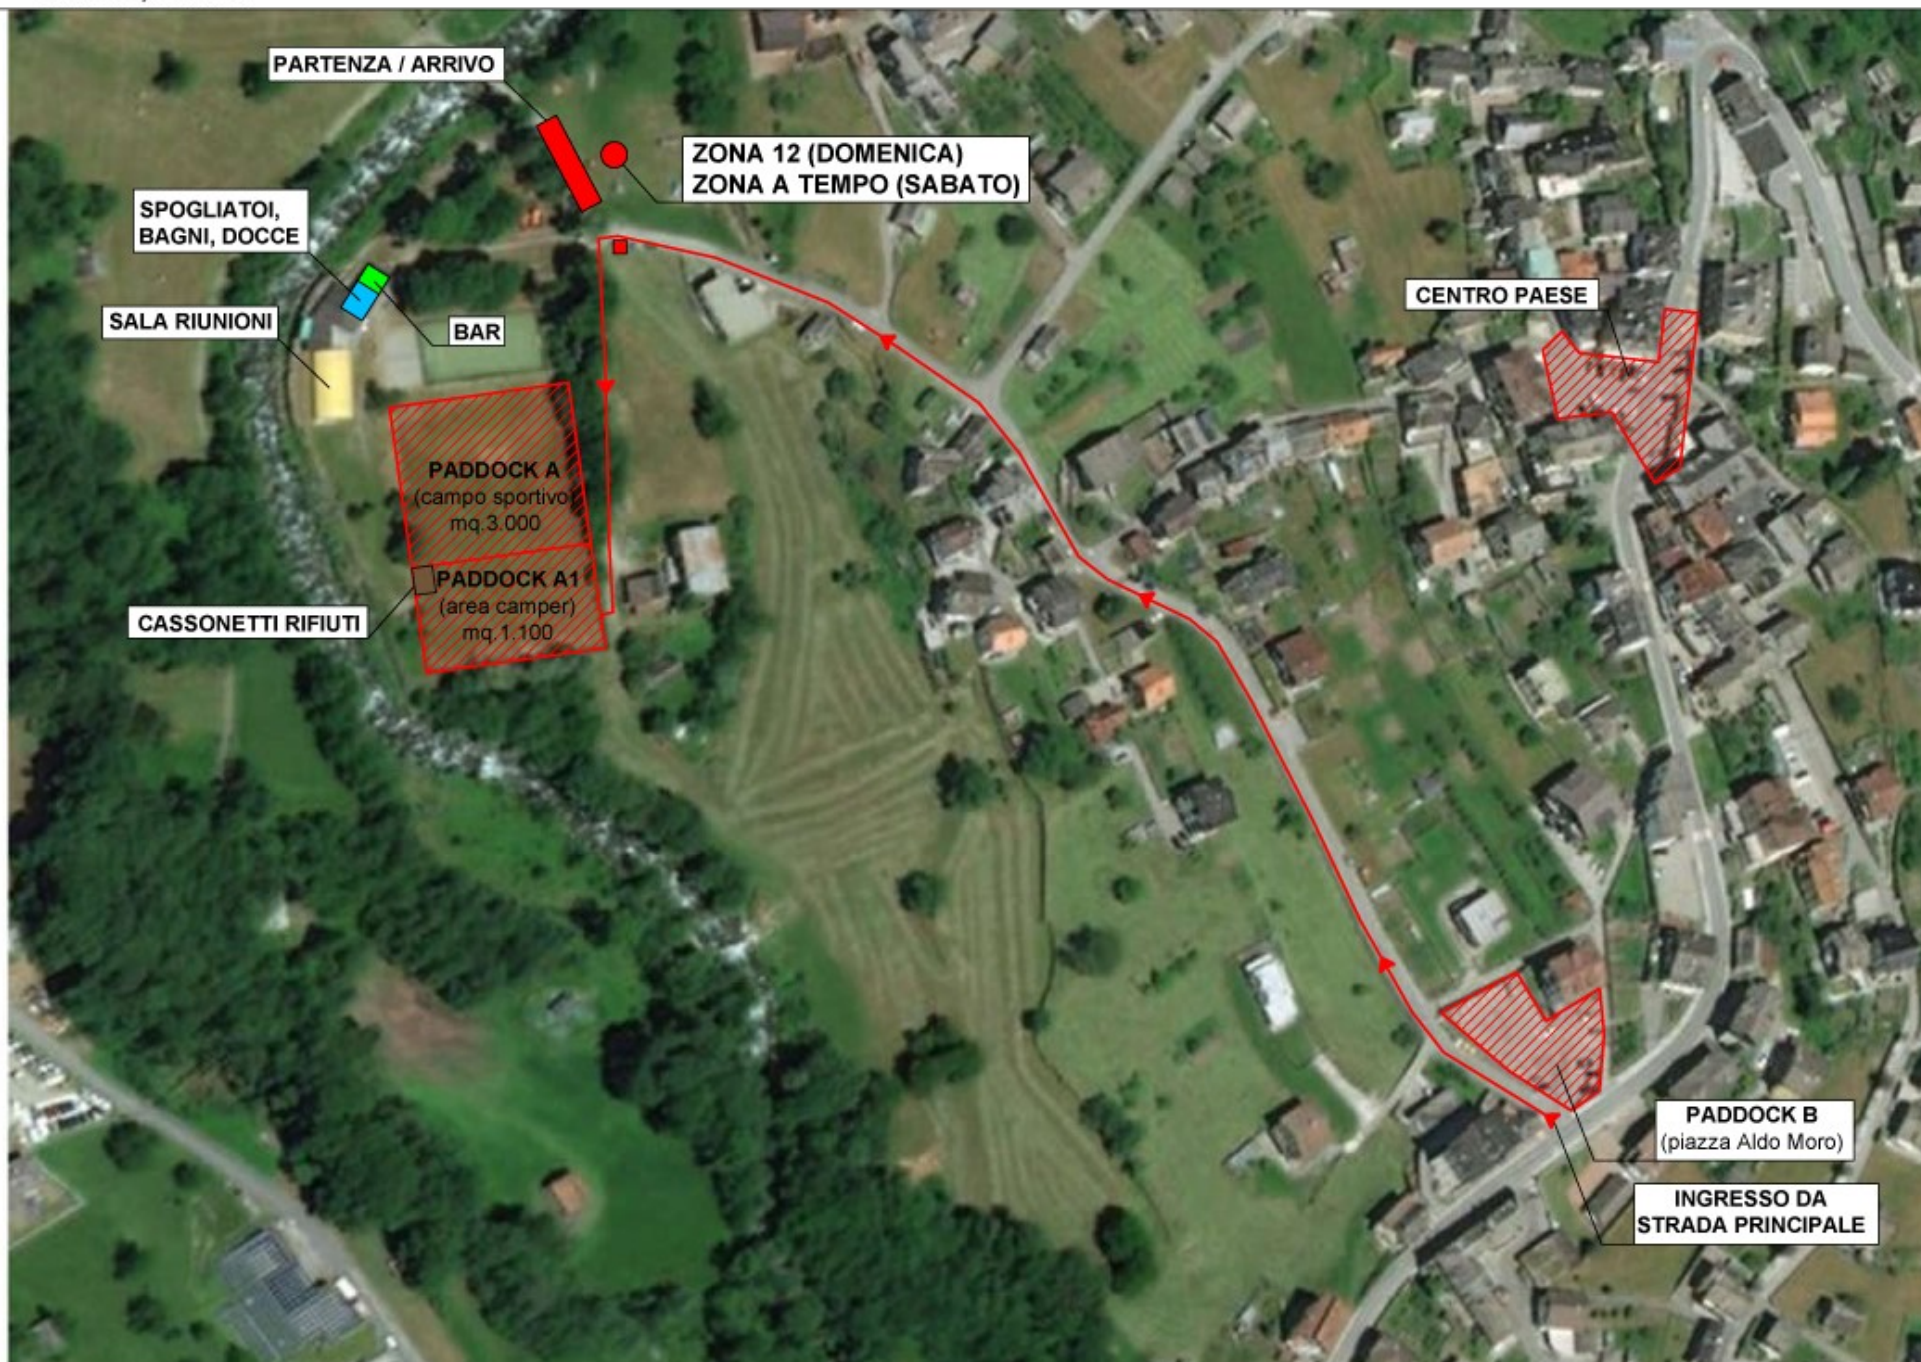

CAMPIONATO ITALIANO TRIAL
BACENO, 14 - 15 SETTEMBRE 2019
PLANIMETRIA Paddock
PARTENZA-ARRIVO

■ COORDINATE GPS
46.261684, 8.315145

CAMPIONATO ITALIANO TRIAL
BACENO, 14 - 15 SETTEMBRE 2019
PLANIMETRIA PERCORSO

→ PERCORSO Km 7.50 ● ZONE CONTROLLATE