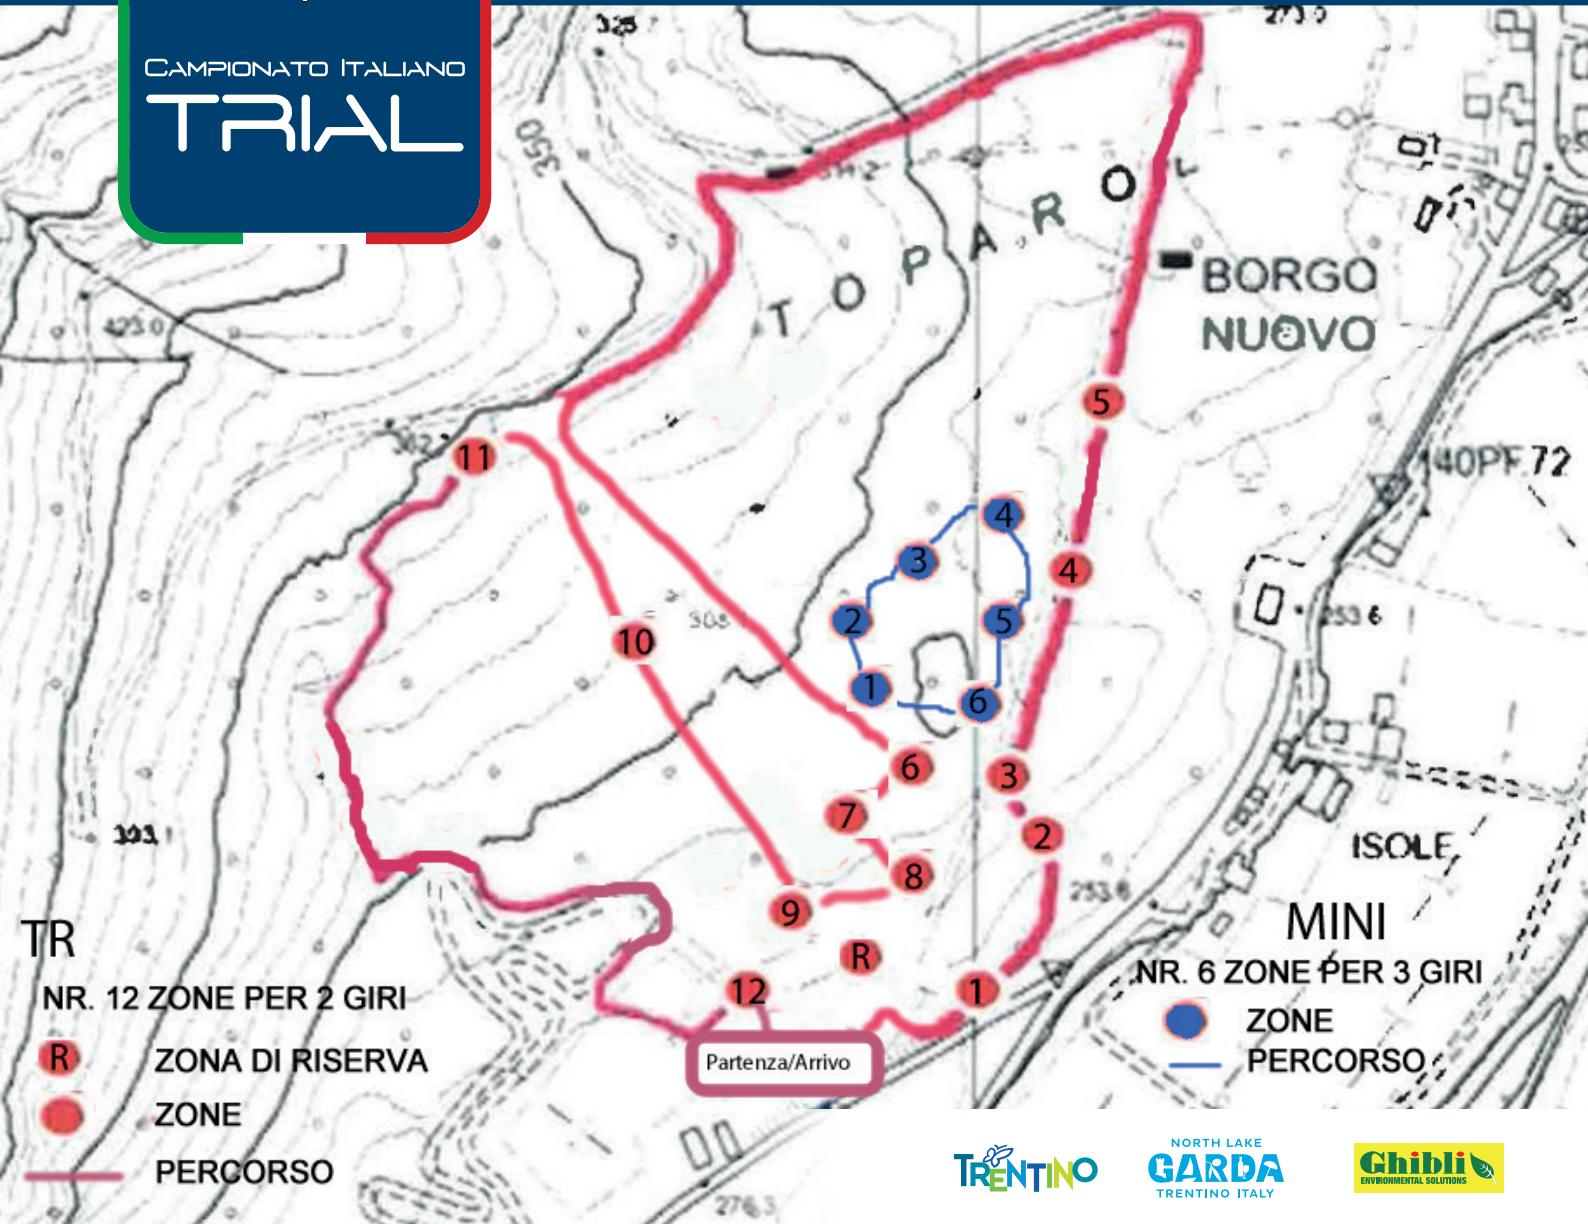

Pietramurata (TN)

14 -15 Novembre

TR
 NR. 12 ZONE PER 2 GIRI
 R ZONA DI RISERVA
 ● ZONE
 — PERCORSO

MINI
 NR. 6 ZONE PER 3 GIRI
 ● ZONE
 — PERCORSO