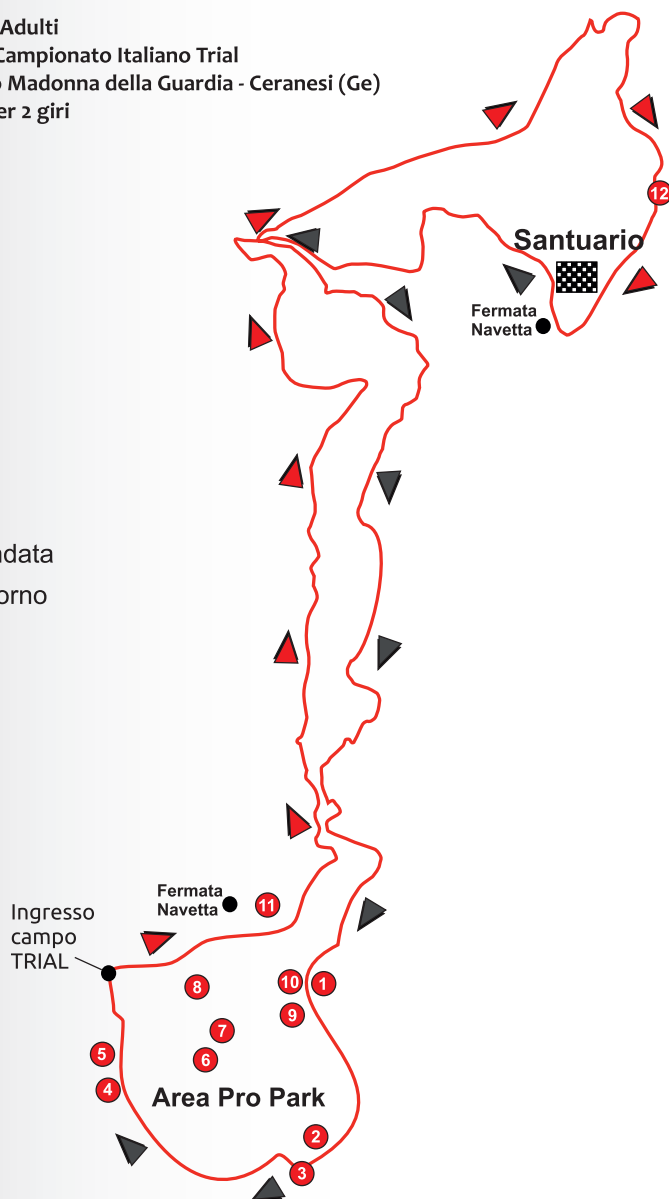

# Santuario N.S. della Guardia (GE)

## 24 - 25 Aprile

### Percorso Adulti

1a prova Campionato Italiano Trial

Santuario Madonna della Guardia - Ceranesi (Ge)

12 zone per 2 giri

▲ andata  
▲ ritorno

### Percorso MiniTrial

1a prova Campionato Italiano Trial

Santuario Madonna della Guardia - Ceranesi (Ge)

Ingresso campo TRIAL

3 giri 6 zone all'interno dell'area Pro Park